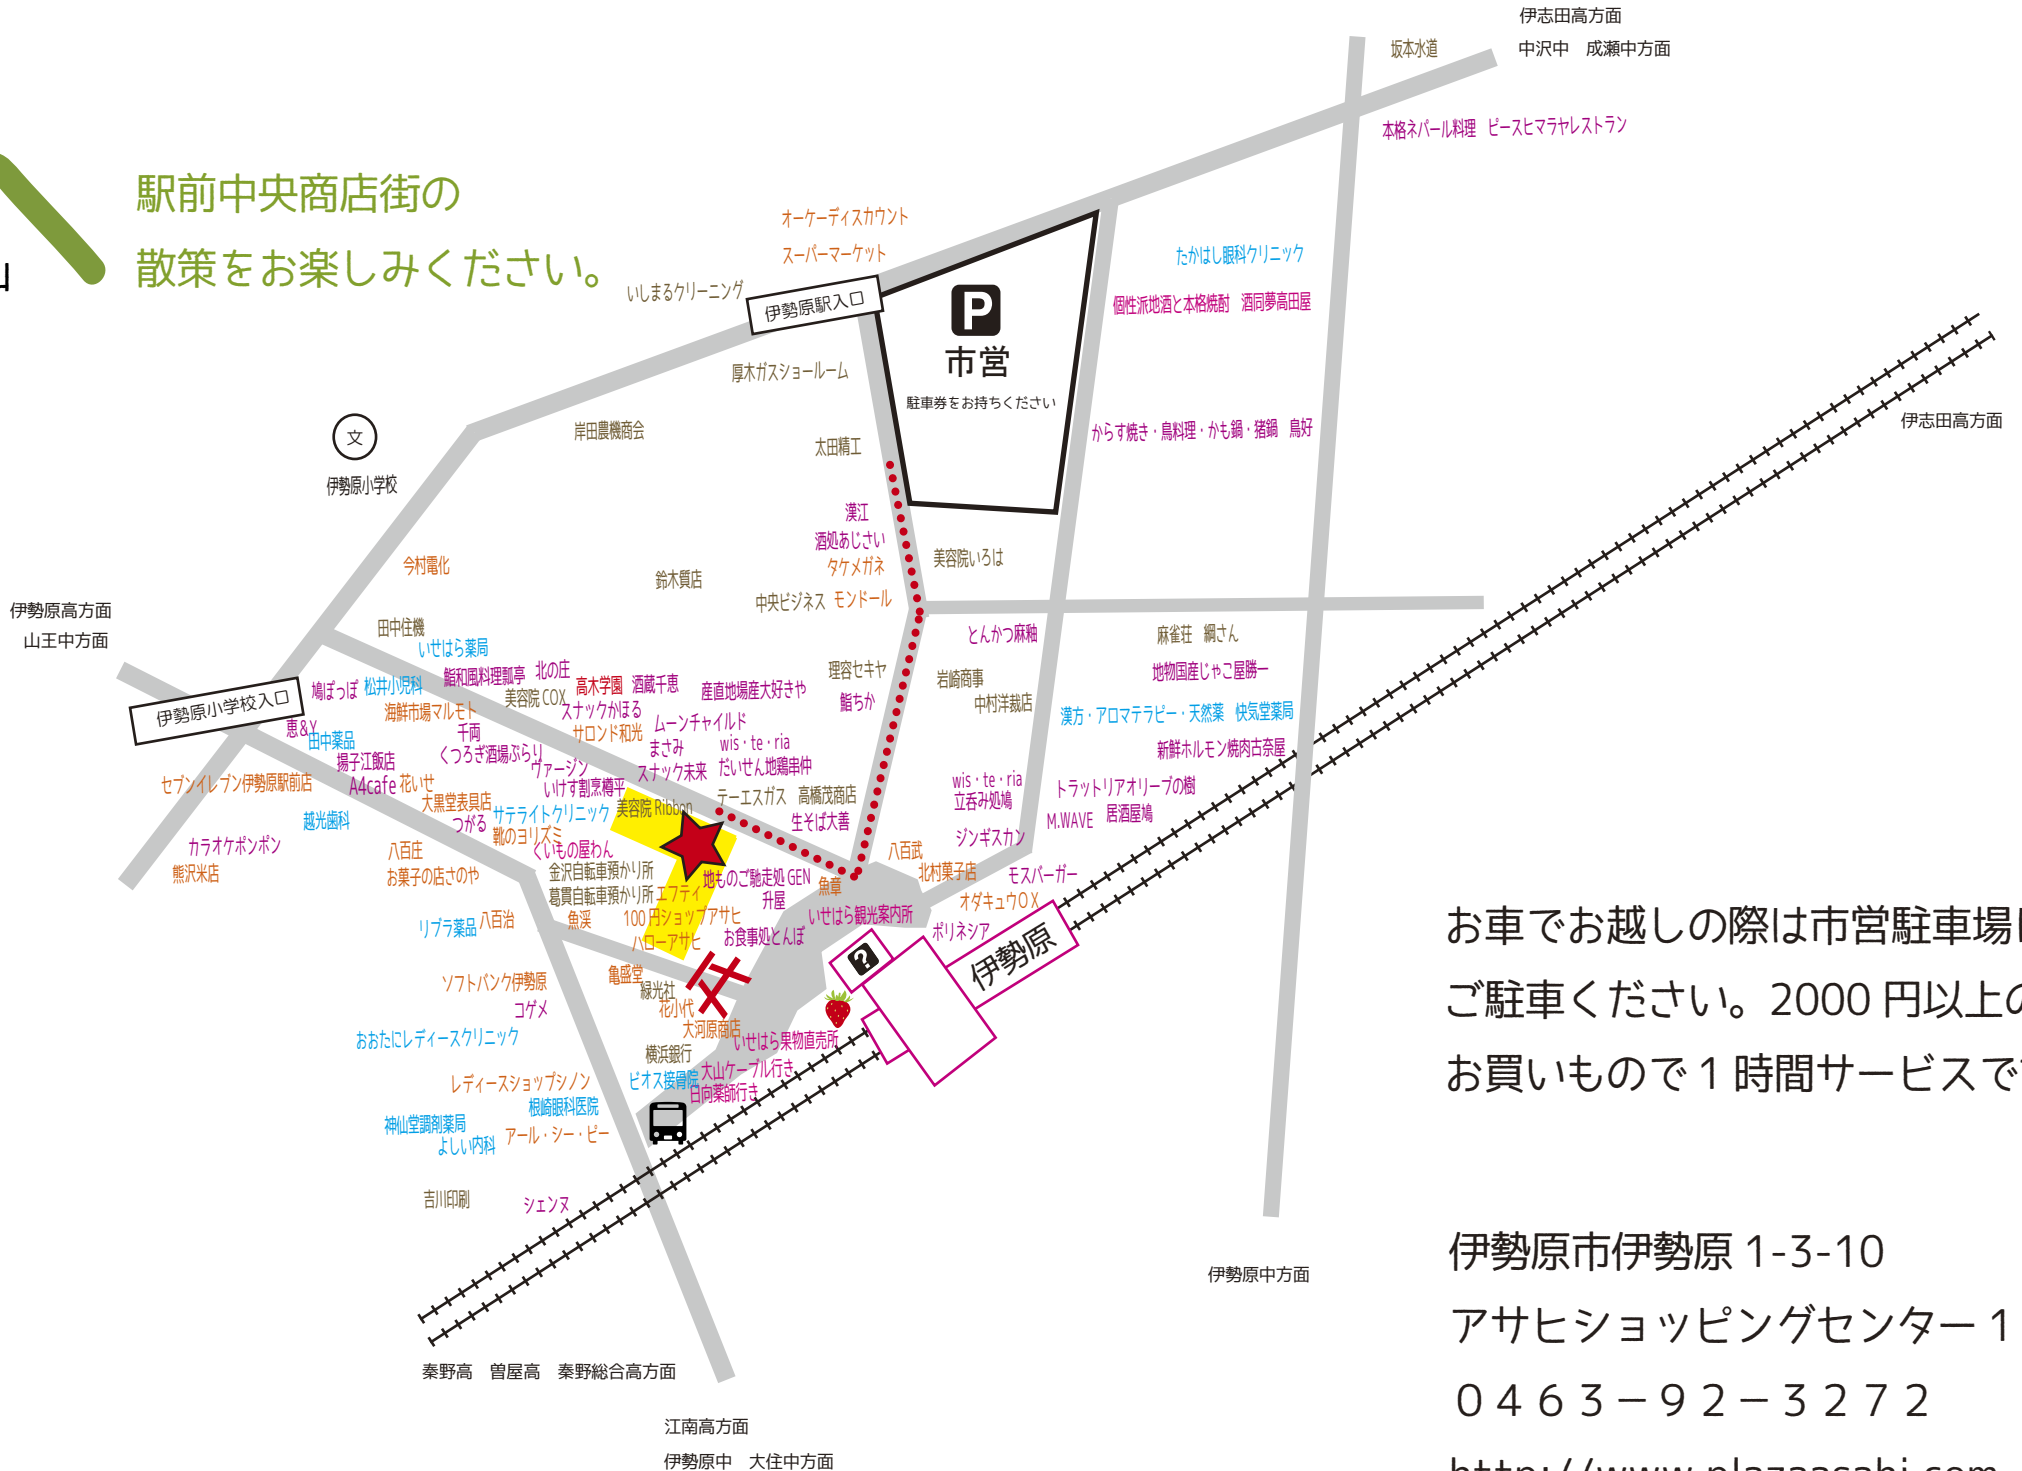

大山

駅前中央商店街の 散策をお楽しみください。

お車でお越しの際は市営駐車場に
ご駐車ください。2000円以上の
お買い物もので1時間サービスです。

伊勢原市伊勢原 1-3-10
アサヒショッピングセンター 1階
0463-92-3272
<http://www.plazaasahi.com>